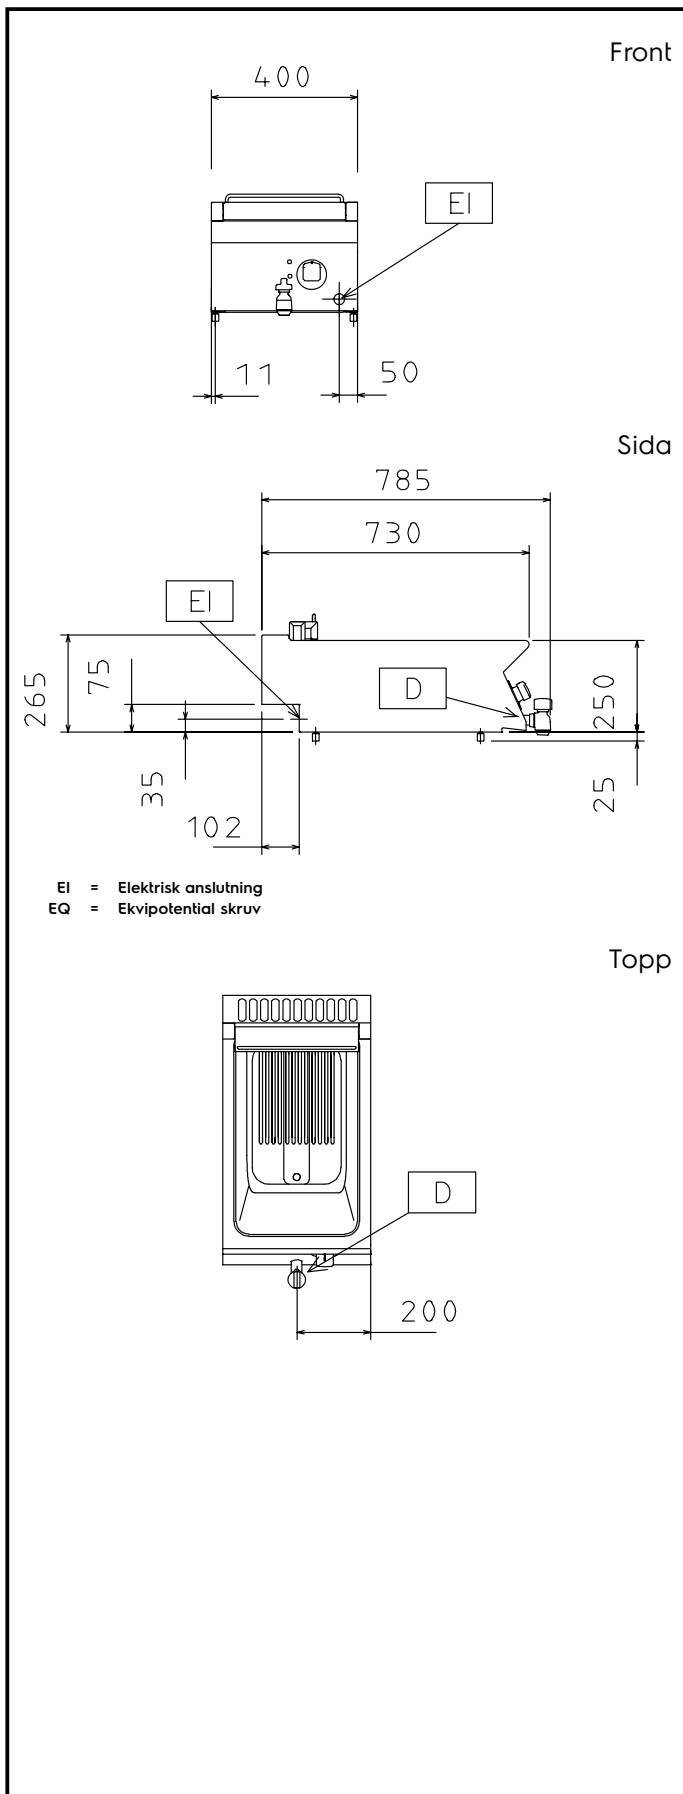

Elektricitet

Spänning:

371079 (E7FRED1E00)

380-400 V/3N ph/50/60 Hz

371142 (E7FRED1E0N)

230 V/3 ph/50/60 Hz

Total watt:

8.7 kW

Viktig information

Om produkten står vid temperaturkänslig inredning eller liknande, bör ett säkerhetsspalt på ca 150 mm bibehållas eller någon form av värmeisolering monteras.

Brunnens invändiga dimensioner (bredd):

240 mm

Brunnens invändiga dimensioner (höjd):

235 mm

Brunnens invändiga dimensioner (djup):

420 mm

Brunnkapacitet:

10 lt MIN; 12 lt MAX

Termostat intervall:

105 °C MIN; 185 °C MAX

Nettovikt:

25 kg

Fraktvikt:

371079 (E7FRED1E00)

30 kg

371142 (E7FRED1E0N)

ISO 9001 kg

Frakthöjd:

371079 (E7FRED1E00)

530 mm

371142 (E7FRED1E0N)

540 mm

Fraktbredd:

460 mm

Fraktdjup:

820 mm

Fraktvolym:

0.2 m³

[NOT TRANSLATED]

371079 (E7FRED1E00)

EF17112

371142 (E7FRED1E0N)

N7FE2